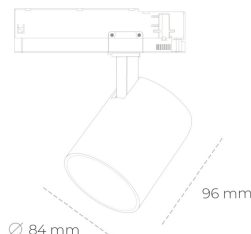

# SPOTLIGHT LIDER G 957 23W 60° GREY SPECIAL ON/OFF

Kod produktu: N008-K0001-CC957-H5-M60-ZE51\_600-S2-###

LED	COB
Barwa światła	5700 [K] SPECIAL
CRI	90
Strumień led chip	3023 [lm]
Strumień światła z oprawy	2720 [lm]
Zasilanie systemu	23 [W]
Wydajność oprawy oświetleniowej	118 [lm/W]
Kąt świecenia	60°
Sterowanie	ON/OFF
MacAdam	3 SDCM

## Spotlight LED

Kompaktowa oprawa oświetleniowa typu reflektor LED. Przeznaczona do montażu w szynoprzewodzie. Obudowa wraz z ramieniem wykonane są z aluminium. Dostępność w kolorze białym, czarnym i szarym. Na zamówienie istnieje możliwość lakierowania na dowolny kolor z palety RAL. Dostępne odbłyśniki w kątach 15, 23, 38, 45 i 60 stopni. Maksymalna moc oprawy to 25W.

## OPRAWA

Waga	0.69 [kg]
Ochronność IP , IK , klasa	IP 20, IK 01,
Kolor oprawy	GREY
Rodzaj przesłony	Plastic
Napięcie zasilania	220-240V 50-60Hz

Uwaga: Wszystkie dane są wartościami typowymi. Tolerancja pomiarów +/-10%. Funkcje systemu mogą ulec zmianie wraz z ulepszeniami produktu ze względu na postęp techniczny.