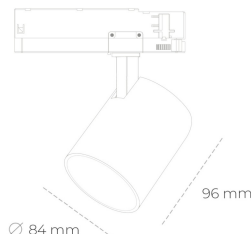

SPOTLIGHT LIDER G 957 23W 15° GREY SPECIAL ON/OFF

Kod produktu: N008-K0001-CC957-H5-M15-ZE51_600-S2-###

LED	COB
Barwa światła	5700 [K] SPECIAL
CRI	90
Strumień led chip	3023 [lm]
Strumień światła z oprawy	2720 [lm]
Zasilanie systemu	23 [W]
Wydajność oprawy oświetleniowej	118 [lm/W]
Kąt świecenia	15°
Sterowanie	ON/OFF
MacAdam	3 SDCM

Spotlight LED

Kompaktowa oprawa oświetleniowa typu reflektor LED. Przeznaczona do montażu w szynoprzewodzie. Obudowa wraz z ramieniem wykonane są z aluminium. Dostępność w kolorze białym, czarnym i szarym. Na zamówienie istnieje możliwość lakierowania na dowolny kolor z palety RAL. Dostępne odbłyśniki w kątach 15, 23, 38, 45 i 60 stopni. Maksymalna moc oprawy to 25W.

OPRAWA

Waga	0.69 [kg]
Ochronność IP , IK , klasa	IP 20, IK 01,
Kolor oprawy	GREY
Rodzaj przesłony	Plastic
Napięcie zasilania	220-240V 50-60Hz

Uwaga: Wszystkie dane są wartościami typowymi. Tolerancja pomiarów +/-10%. Funkcje systemu mogą ulec zmianie wraz z ulepszeniami produktu ze względu na postęp techniczny.