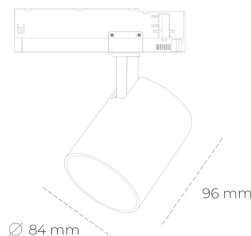

SPOTLIGHT LIDER G 942 23W 38° GREY MEAT WHITE ON/OFF

Kod produktu: N008-K0001-CC942-H5-M38-ZE51_600-S2-###

LED	COB
Barwa światła	4200 [K] MEAT WHITE
CRI	90
Strumień led chip	2340 [lm]
Strumień światła z oprawy	2106 [lm]
Zasilanie systemu	23 [W]
Wydajność oprawy oświetleniowej	92 [lm/W]
Kąt świecenia	38°
Sterowanie	ON/OFF
MacAdam	3 SDCM

Spotlight LED

Kompaktowa oprawa oświetleniowa typu reflektor LED. Przeznaczona do montażu w szynoprzewodzie. Obudowa wraz z ramieniem wykonane są z aluminium. Dostępność w kolorze białym, czarnym i szarym. Na zamówienie istnieje możliwość lakierowania na dowolny kolor z palety RAL. Dostępne odbłyśniki w kątach 15, 23, 38, 45 i 60 stopni. Maksymalna moc oprawy to 25W.

OPRAWA

Waga	0.69 [kg]
Ochronność IP , IK , klasa	IP 20, IK 01,
Kolor oprawy	GREY
Rodzaj przesłony	Plastic
Napięcie zasilania	220-240V 50-60Hz

Uwaga: Wszystkie dane są wartościami typowymi. Tolerancja pomiarów +/-10%. Funkcje systemu mogą ulec zmianie wraz z ulepszeniami produktu ze względu na postęp techniczny.