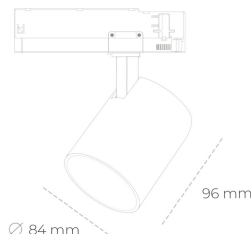

SPOTLIGHT LIDER G 942 14W 38° GREY MEAT WHITE ON/OFF

Kod produktu: N008-K0001-CC942-H5-M38-ZE51_350-S2-###

LED	COB
Barwa światła	4200 [K] MEAT WHITE
CRI	90
Strumień led chip	1412 [lm]
Strumień światła z oprawy	1270 [lm]
Zasilanie systemu	14 [W]
Wydajność oprawy oświetleniowej	91 [lm/W]
Kąt świecenia	38°
Sterowanie	ON/OFF
MacAdam	3 SDCM

Spotlight LED

Kompaktowa oprawa oświetleniowa typu reflektor LED. Przeznaczona do montażu w szynoprzewodzie. Obudowa wraz z ramieniem wykonane są z aluminium. Dostępność w kolorze białym, czarnym i szarym. Na zamówienie istnieje możliwość lakierowania na dowolny kolor z palety RAL. Dostępne odbłyśniki w kątach 15, 23, 38, 45 i 60 stopni. Maksymalna moc oprawy to 25W.

OPRAWA

Waga	0.69 [kg]
Ochronność IP , IK , klasa	IP 20, IK 01,
Kolor oprawy	GREY
Rodzaj przesłony	Plastic
Napięcie zasilania	220-240V 50-60Hz

Uwaga: Wszystkie dane są wartościami typowymi. Tolerancja pomiarów +/-10%. Funkcje systemu mogą ulec zmianie wraz z ulepszeniami produktu ze względu na postęp techniczny.