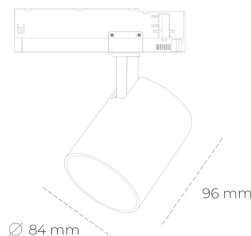

## SPOTLIGHT LIDER G 940 25W 38° GREY HI EFFICIENT ON/OFF

Kod produktu: N008-K0001-BB940-H5-M38-ZE51\_650-S2-###

LED	COB
Barwa światła	4000 [K] HI EFFICIENT
CRI	90
Strumień led chip	4090 [lm]
Strumień światła z oprawy	3681 [lm]
Zasilanie systemu	25 [W]
Wydajność oprawy oświetleniowej	147 [lm/W]
Kąt świecenia	38°
Sterowanie	ON/OFF
MacAdam	3 SDCM

### Spotlight LED

Kompaktowa oprawa oświetleniowa typu reflektor LED. Przeznaczona do montażu w szynoprzewodzie. Obudowa wraz z ramieniem wykonane są z aluminium. Dostępność w kolorze białym, czarnym i szarym. Na zamówienie istnieje możliwość lakierowania na dowolny kolor z palety RAL. Dostępne odbłyśniki w kątach 15, 23, 38, 45 i 60 stopni. Maksymalna moc oprawy to 25W.

### OPRAWA

Waga	0.69 [kg]
Ochronność IP , IK , klasa	IP 20, IK 01,
Kolor oprawy	GREY
Rodzaj przesłony	Plastic
Napięcie zasilania	220-240V 50-60Hz

Uwaga: Wszystkie dane są wartościami typowymi. Tolerancja pomiarów +/-10%. Funkcje systemu mogą ulec zmianie wraz z ulepszeniami produktu ze względu na postęp techniczny.