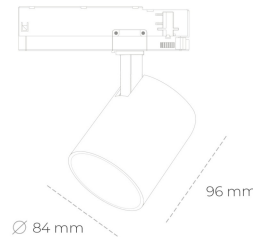

SPOTLIGHT LIDER G 940 23W 38° GREY HI EFFICIENT ON/OFF

Kod produktu: N008-K0001-BB940-H5-M38-ZE51_600-S2-###

LED	COB
Barwa światła	4000 [K] HI EFFICIENT
CRI	90
Strumień led chip	3793 [lm]
Strumień światła z oprawy	3413 [lm]
Zasilanie systemu	23 [W]
Wydajność oprawy oświetleniowej	148 [lm/W]
Kąt świecenia	38°
Sterowanie	ON/OFF
MacAdam	3 SDCM

Spotlight LED

Kompaktowa oprawa oświetleniowa typu reflektor LED. Przeznaczona do montażu w szynoprzewodzie. Obudowa wraz z ramieniem wykonane są z aluminium. Dostępność w kolorze białym, czarnym i szarym. Na zamówienie istnieje możliwość lakierowania na dowolny kolor z palety RAL. Dostępne odbłyśniki w kątach 15, 23, 38, 45 i 60 stopni. Maksymalna moc oprawy to 25W.

OPRAWA

Waga	0.69 [kg]
Ochronność IP , IK , klasa	IP 20, IK 01,
Kolor oprawy	GREY
Rodzaj przesłony	Plastic
Napięcie zasilania	220-240V 50-60Hz

Uwaga: Wszystkie dane są wartościami typowymi. Tolerancja pomiarów +/-10%. Funkcje systemu mogą ulec zmianie wraz z ulepszeniami produktu ze względu na postęp techniczny.