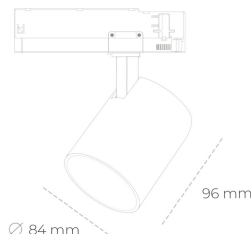

# SPOTLIGHT LIDER G 940 25W 15° GREY HI EFFICIENT ON/OFF

Kod produktu: N008-K0001-BB940-H5-M15-ZE51\_650-S2-###

LED	COB
Barwa światła	4000 [K] HI EFFICIENT
CRI	90
Strumień led chip	4090 [lm]
Strumień światła z oprawy	3681 [lm]
Zasilanie systemu	25 [W]
Wydajność oprawy oświetleniowej	147 [lm/W]
Kąt świecenia	15°
Sterowanie	ON/OFF
MacAdam	3 SDCM

## Spotlight LED

Kompaktowa oprawa oświetleniowa typu reflektor LED. Przeznaczona do montażu w szynoprzewodzie. Obudowa wraz z ramieniem wykonane są z aluminium. Dostępność w kolorze białym, czarnym i szarym. Na zamówienie istnieje możliwość lakierowania na dowolny kolor z palety RAL. Dostępne odbłyśniki w kątach 15, 23, 38, 45 i 60 stopni. Maksymalna moc oprawy to 25W.

## OPRAWA

Waga	0.69 [kg]
Ochronność IP , IK , klasa	IP 20, IK 01,
Kolor oprawy	GREY
Rodzaj przesłony	Plastic
Napięcie zasilania	220-240V 50-60Hz

Uwaga: Wszystkie dane są wartościami typowymi. Tolerancja pomiarów +/-10%. Funkcje systemu mogą ulec zmianie wraz z ulepszeniami produktu ze względu na postęp techniczny.