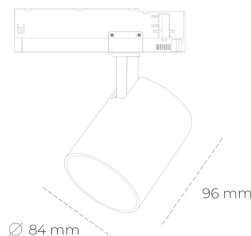

SPOTLIGHT LIDER G 935 19W 45° GREY HI EFFICIENT ON/OFF

Kod produktu: N008-K0001-BB935-H5-M45-ZE51_500-S2-###

LED	COB
Barwa światła	3500 [K] HI EFFICIENT
CRI	90
Strumień led chip	3054 [lm]
Strumień światła z oprawy	2748 [lm]
Zasilanie systemu	19 [W]
Wydajność oprawy oświetleniowej	145 [lm/W]
Kąt świecenia	45°
Sterowanie	ON/OFF
MacAdam	3 SDCM

Spotlight LED

Kompaktowa oprawa oświetleniowa typu reflektor LED. Przeznaczona do montażu w szynoprzewodzie. Obudowa wraz z ramieniem wykonane są z aluminium. Dostępność w kolorze białym, czarnym i szarym. Na zamówienie istnieje możliwość lakierowania na dowolny kolor z palety RAL. Dostępne odbłyśniki w kątach 15, 23, 38, 45 i 60 stopni. Maksymalna moc oprawy to 25W.

OPRAWA

Waga	0.69 [kg]
Ochronność IP , IK , klasa	IP 20, IK 01,
Kolor oprawy	GREY
Rodzaj przesłony	Plastic
Napięcie zasilania	220-240V 50-60Hz

Uwaga: Wszystkie dane są wartościami typowymi. Tolerancja pomiarów +/-10%. Funkcje systemu mogą ulec zmianie wraz z ulepszeniami produktu ze względu na postęp techniczny.