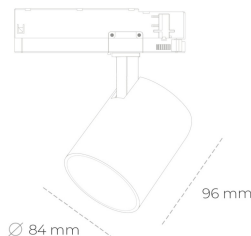

# SPOTLIGHT LIDER G 930 19W 60° GREY HI EFFICIENT ON/OFF

Kod produktu: N008-K0001-BB930-H5-M60-ZE51\_500-S2-###

LED	COB
Barwa światła	3000 [K] HI EFFICIENT
CRI	90
Strumień led chip	3184 [lm]
Strumień światła z oprawy	2865 [lm]
Zasilanie systemu	19 [W]
Wydajność oprawy oświetleniowej	151 [lm/W]
Kąt świecenia	60°
Sterowanie	ON/OFF
MacAdam	3 SDCM

## Spotlight LED

Kompaktowa oprawa oświetleniowa typu reflektor LED. Przeznaczona do montażu w szynoprzewodzie. Obudowa wraz z ramieniem wykonane są z aluminium. Dostępność w kolorze białym, czarnym i szarym. Na zamówienie istnieje możliwość lakierowania na dowolny kolor z palety RAL. Dostępne odbłyśniki w kątach 15, 23, 38, 45 i 60 stopni. Maksymalna moc oprawy to 25W.

## OPRAWA

Waga	0.69 [kg]
Ochronność IP , IK , klasa	IP 20, IK 01,
Kolor oprawy	GREY
Rodzaj przesłony	Plastic
Napięcie zasilania	220-240V 50-60Hz

Uwaga: Wszystkie dane są wartościami typowymi. Tolerancja pomiarów +/-10%. Funkcje systemu mogą ulec zmianie wraz z ulepszeniami produktu ze względu na postęp techniczny.