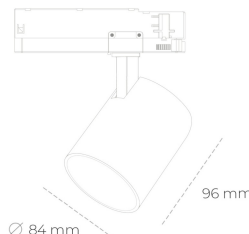

SPOTLIGHT LIDER G 930 19W 15° GREY HI EFFICIENT ON/OFF

Kod produktu: N008-K0001-BB930-H5-M15-ZE51_500-S2-###

LED	COB
Barwa światła	3000 [K] HI EFFICIENT
CRI	90
Strumień led chip	3184 [lm]
Strumień światła z oprawy	2865 [lm]
Zasilanie systemu	19 [W]
Wydajność oprawy oświetleniowej	151 [lm/W]
Kąt świecenia	15°
Sterowanie	ON/OFF
MacAdam	3 SDCM

Spotlight LED

Kompaktowa oprawa oświetleniowa typu reflektor LED. Przeznaczona do montażu w szynoprzewodzie. Obudowa wraz z ramieniem wykonane są z aluminium. Dostępność w kolorze białym, czarnym i szarym. Na zamówienie istnieje możliwość lakierowania na dowolny kolor z palety RAL. Dostępne odbłyśniki w kątach 15, 23, 38, 45 i 60 stopni. Maksymalna moc oprawy to 25W.

OPRAWA

Waga	0.69 [kg]
Ochronność IP , IK , klasa	IP 20, IK 01,
Kolor oprawy	GREY
Rodzaj przesłony	Plastic
Napięcie zasilania	220-240V 50-60Hz

Uwaga: Wszystkie dane są wartościami typowymi. Tolerancja pomiarów +/-10%. Funkcje systemu mogą ulec zmianie wraz z ulepszeniami produktu ze względu na postęp techniczny.