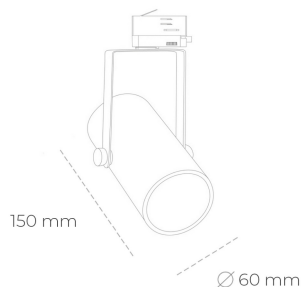

SPOTLIGHT LIDER B MINI 940 14W 60° WHITE | ON/OFF

LED	COB
Barwa światła	4000 [K] |
CRI	90
Strumień led chip	1691 [lm]
Strumień światła z oprawy	1521 [lm]
Zasilanie systemu	14 [W]
Wydajność oprawy oświetleniowej	109 [lm/W]
Kąt świecenia	60°
Sterowanie	ON/OFF
MacAdam	3 SDCM

Spotlight LED

Kompaktowa oprawa oświetleniowa typu reflektor LED. Przeznaczona do montażu w szynoprzewodzie lub na bazie sufitowej. Obudowa wraz z ramieniem wykonane są z aluminium. Dostępność w kolorze białym, czarnym i szarym. Na zamówienie istnieje możliwość lakierowania na dowolny kolor z palety RAL. Dostępne odbłyśniki w kątach 15, 23, 38, 45 i 60 stopni. Maksymalna moc oprawy to 27W.

OPRAWA

Waga	0,85 [kg]
Ochronność IP , IK , klasa	IP 20, IK 1,
Kolor oprawy	WHITE
Rodzaj przelony	Plastic
Napięcie zasilania	220-240V 50-60Hz

Uwaga: Wszystkie dane są wartościami typowymi. Tolerancja pomiarów +/-10%. Funkcje systemu mogą ulec zmianie wraz z ulepszeniami produktu ze względu na postęp techniczny.

OPCJE

kolor oprawy do wyboru z palety RAL - na zapytanie, przesłona antyodbleniowa "plaster miodu", możliwość sterowania mocą świecenia za pomocą systemu CASAMBI / DALI / PHASE CUT

Wygenerowano: 01.09.2024

+48 32 388 80 00

www.cora.pl
cora@cora.pl

Ulica: Ignatza Hakuby 18
41-914 Bytom, Polska