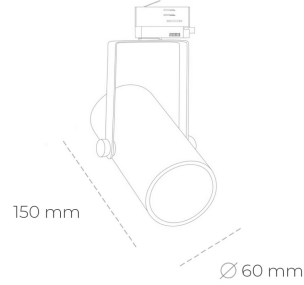

SPOTLIGHT LIDER B MINI 940 25W 23° WHITE | ON/OFF

LED	COB
Barwa światła	4000 [K] |
CRI	90
Strumień led chip	3141 [lm]
Strumień światła z oprawy	2826 [lm]
Zasilanie systemu	25 [W]
Wydajność oprawy oświetleniowej	113 [lm/W]
Kąt świecenia	23°
Sterowanie	ON/OFF
MacAdam	3 SDCM

Spotlight LED

Kompaktowa oprawa oświetleniowa typu reflektor LED. Przeznaczona do montażu w szynoprzewodzie lub na bazie sufitowej. Obudowa wraz z ramieniem wykonane są z aluminium. Dostępność w kolorze białym, czarnym i szarym. Na zamówienie istnieje możliwość lakierowania na dowolny kolor z palety RAL. Dostępne odbłyśniki w kątach 15, 23, 38, 45 i 60 stopni. Maksymalna moc oprawy to 27W.

OPRAWA

Waga	0,85 [kg]
Ochronność IP , IK , klasa	IP 20, IK 1,
Kolor oprawy	WHITE
Rodzaj przelony	Plastic
Napięcie zasilania	220-240V 50-60Hz

Uwaga: Wszystkie dane są wartościami typowymi. Tolerancja pomiarów +/-10%. Funkcje systemu mogą ulec zmianie wraz z ulepszeniami produktu ze względu na postęp techniczny.

OPCJE

kolor oprawy do wyboru z palety RAL - na zapytanie, przesłona antyodbleniowa "plaster miodu", możliwość sterowania mocą świecenia za pomocą systemu CASAMBI / DALI / PHASE CUT

Wygenerowano: 01.09.2024

+48 32 388 80 00

www.cora.pl
cora@cora.pl

Ulica: Ignatza Hakuby 18
41-914 Bytom, Polska