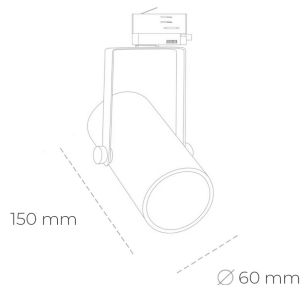

SPOTLIGHT LIDER B MINI 930 25W 45° WHITE | ON/OFF

LED	COB
Barwa światła	3000 [K] |
CRI	90
Strumień led chip	2997 [lm]
Strumień światła z oprawy	2697 [lm]
Zasilanie systemu	25 [W]
Wydajność oprawy oświetleniowej	108 [lm/W]
Kąt świecenia	45°
Sterowanie	ON/OFF
MacAdam	3 SDCM

Spotlight LED

Kompaktowa oprawa oświetleniowa typu reflektor LED. Przeznaczona do montażu w szynoprzewodzie lub na bazie sufitowej. Obudowa wraz z ramieniem wykonane są z aluminium. Dostępność w kolorze białym, czarnym i szarym. Na zamówienie istnieje możliwość lakierowania na dowolny kolor z palety RAL. Dostępne odbłyśniki w kątach 15, 23, 38, 45 i 60 stopni. Maksymalna moc oprawy to 27W.

OPRAWA

Waga	0,85 [kg]
Ochronność IP , IK , klasa	IP 20, IK 1,
Kolor oprawy	WHITE
Rodzaj przelony	Plastic
Napięcie zasilania	220-240V 50-60Hz

Uwaga: Wszystkie dane są wartościami typowymi. Tolerancja pomiarów +/-10%. Funkcje systemu mogą ulec zmianie wraz z ulepszeniami produktu ze względu na postęp techniczny.

OPCJE

kolor oprawy do wyboru z palety RAL - na zapytanie, przesłona antyodbleniowa "plaster miodu", możliwość sterowania mocą świecenia za pomocą systemu CASAMBI / DALI / PHASE CUT

Wygenerowano: 01.09.2024

+48 32 388 80 00

www.cora.pl
cora@cora.pl

Ulica: Ignatza Hakuby 18
41-914 Bytom, Polska