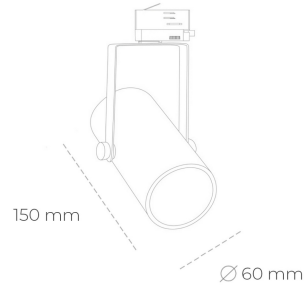

SPOTLIGHT LIDER B MINI 930 25W 38° WHITE | ON/OFF

Kod produktu: N007-K0003-RF930-H5-M38-ZE53_650-S1-###

LED	COB
Barwa światła	3000 [K]
CRI	90
Strumień led chip	2997 [lm]
Strumień światła z oprawy	2697 [lm]
Zasilanie systemu	25 [W]
Wydajność oprawy oświetleniowej	108 [lm/W]
Kąt świecenia	38°
Sterowanie	ON/OFF
MacAdam	3 SDCM

Spotlight LED

Kompaktowa oprawa oświetleniowa typu reflektor LED. Przeznaczona do montażu w szynoprzewodzie lub na bazie sufitowej. Obudowa wraz z ramieniem wykonane są z aluminium. Dostępność w kolorze białym, czarnym i szarym. Na zamówienie istnieje możliwość lakierowania na dowolny kolor z palety RAL. Dostępne odbłyśniki w kątach 15, 23, 38, 45 i 60 stopni. Maksymalna moc oprawy to 27W.

OPRAWA

Waga	0,85 [kg]
Ochronność IP , IK , klasa	IP 20, IK 1,
Kolor oprawy	WHITE
Rodzaj przelony	Plastic
Napięcie zasilania	220-240V 50-60Hz

Uwaga: Wszystkie dane są wartościami typowymi. Tolerancja pomiarów +/-10%. Funkcje systemu mogą ulec zmianie wraz z ulepszeniami produktu ze względu na postęp techniczny.