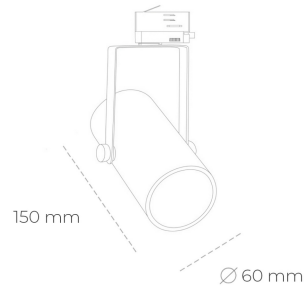

SPOTLIGHT LIDER B MINI 927 27W 23° WHITE | ON/OFF

LED	COB
Barwa światła	2700 [K] |
CRI	80
Strumień led chip	3111 [lm]
Strumień światła z oprawy	2799 [lm]
Zasilanie systemu	27 [W]
Wydajność oprawy oświetleniowej	104 [lm/W]
Kąt świecenia	23°
Sterowanie	ON/OFF
MacAdam	3 SDCM

Spotlight LED

Kompaktowa oprawa oświetleniowa typu reflektor LED. Przeznaczona do montażu w szynoprzewodzie lub na bazie sufitowej. Obudowa wraz z ramieniem wykonane są z aluminium. Dostępność w kolorze białym, czarnym i szarym. Na zamówienie istnieje możliwość lakierowania na dowolny kolor z palety RAL. Dostępne odbłyśniki w kątach 15, 23, 38, 45 i 60 stopni. Maksymalna moc oprawy to 27W.

OPRAWA

Waga	0,85 [kg]
Ochronność IP , IK , klasa	IP 20, IK 1,
Kolor oprawy	WHITE
Rodzaj przelony	Plastic
Napięcie zasilania	220-240V 50-60Hz

Uwaga: Wszystkie dane są wartościami typowymi. Tolerancja pomiarów +/-10%. Funkcje systemu mogą ulec zmianie wraz z ulepszeniami produktu ze względu na postęp techniczny.

OPCJE

kolor oprawy do wyboru z palety RAL - na zapytanie, przesłona antyodbleniowa "plaster miodu", możliwość sterowania mocą świecenia za pomocą systemu CASAMBI / DALI / PHASE CUT

Wygenerowano: 01.09.2024

+48 32 388 80 00

www.cora.pl
cora@cora.pl

Ulica: Ignatza Hakuby 18
41-914 Bytom, Polska