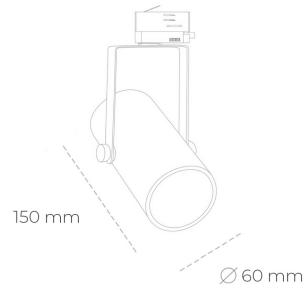

SPOTLIGHT LIDER B MINI 830 10W 45° WHITE | ON/OFF

LED	COB
Barwa światła	3000 [K] |
CRI	80
Strumień led chip	1361 [lm]
Strumień światła z oprawy	1224 [lm]
Zasilanie systemu	10 [W]
Wydajność oprawy oświetleniowej	122 [lm/W]
Kąt świecenia	45°
Sterowanie	ON/OFF
MacAdam	3 SDCM

Spotlight LED

Kompaktowa oprawa oświetleniowa typu reflektor LED. Przeznaczona do montażu w szynoprzewodzie lub na bazie sufitowej. Obudowa wraz z ramieniem wykonane są z aluminium. Dostępność w kolorze białym, czarnym i szarym. Na zamówienie istnieje możliwość lakierowania na dowolny kolor z palety RAL. Dostępne odbłyśniki w kątach 15, 23, 38, 45 i 60 stopni. Maksymalna moc oprawy to 27W.

OPRAWA

Waga	0,85 [kg]
Ochronność IP , IK , klasa	IP 20, IK 1,
Kolor oprawy	WHITE
Rodzaj przelony	Plastic
Napięcie zasilania	220-240V 50-60Hz

Uwaga: Wszystkie dane są wartościami typowymi. Tolerancja pomiarów +/-10%. Funkcje systemu mogą ulec zmianie wraz z ulepszeniami produktu ze względu na postęp techniczny.

OPCJE

kolor oprawy do wyboru z palety RAL - na zapytanie, przesłona antyodbleniowa "plaster miodu", możliwość sterowania mocą świecenia za pomocą systemu CASAMBI / DALI / PHASE CUT

Wygenerowano: 01.09.2024

+48 32 388 80 00

www.cora.pl
cora@cora.pl

Ulica: Ignatza Hakuby 18
41-914 Bytom, Polska