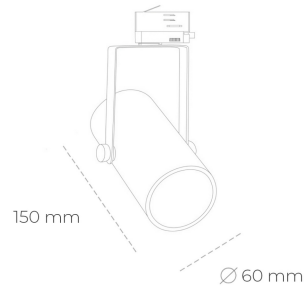

SPOTLIGHT LIDER B MINI 830 25W 38° WHITE | ON/OFF

LED	COB
Barwa światła	3000 [K] |
CRI	80
Strumień led chip	3538 [lm]
Strumień światła z oprawy	3184 [lm]
Zasilanie systemu	25 [W]
Wydajność oprawy oświetleniowej	127 [lm/W]
Kąt świecenia	38°
Sterowanie	ON/OFF
MacAdam	3 SDCM

Spotlight LED

Kompaktowa oprawa oświetleniowa typu reflektor LED. Przeznaczona do montażu w szynoprzewodzie lub na bazie sufitowej. Obudowa wraz z ramieniem wykonane są z aluminium. Dostępność w kolorze białym, czarnym i szarym. Na zamówienie istnieje możliwość lakierowania na dowolny kolor z palety RAL. Dostępne odbłyśniki w kątach 15, 23, 38, 45 i 60 stopni. Maksymalna moc oprawy to 27W.

OPRAWA

Waga	0,85 [kg]
Ochronność IP , IK , klasa	IP 20, IK 1,
Kolor oprawy	WHITE
Rodzaj przelony	Plastic
Napięcie zasilania	220-240V 50-60Hz

Uwaga: Wszystkie dane są wartościami typowymi. Tolerancja pomiarów +/-10%. Funkcje systemu mogą ulec zmianie wraz z ulepszeniami produktu ze względu na postęp techniczny.

OPCJE

kolor oprawy do wyboru z palety RAL - na zapytanie, przesłona antyodbleniowa "plaster miodu", możliwość sterowania mocą świecenia za pomocą systemu CASAMBI / DALI / PHASE CUT

Wygenerowano: 01.09.2024

+48 32 388 80 00

www.cora.pl
cora@cora.pl

Ulica: Ignatza Hakuby 18
41-914 Bytom, Polska