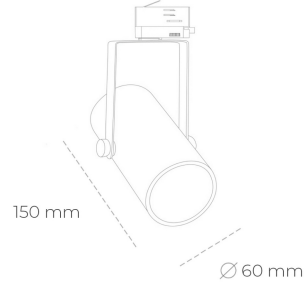

SPOTLIGHT LIDER B MINI 827 27W 23° WHITE | ON/OFF

LED	COB
Barwa światła	2700 [K] |
CRI	80
Strumień led chip	3772 [lm]
Strumień światła z oprawy	3394 [lm]
Zasilanie systemu	27 [W]
Wydajność oprawy oświetleniowej	126 [lm/W]
Kąt świecenia	23°
Sterowanie	ON/OFF
MacAdam	3 SDCM

Spotlight LED

Kompaktowa oprawa oświetleniowa typu reflektor LED. Przeznaczona do montażu w szynoprzewodzie lub na bazie sufitowej. Obudowa wraz z ramieniem wykonane są z aluminium. Dostępność w kolorze białym, czarnym i szarym. Na zamówienie istnieje możliwość lakierowania na dowolny kolor z palety RAL. Dostępne odbłyśniki w kątach 15, 23, 38, 45 i 60 stopni. Maksymalna moc oprawy to 27W.

OPRAWA

Waga	0,85 [kg]
Ochronność IP , IK , klasa	IP 20, IK 1,
Kolor oprawy	WHITE
Rodzaj przelony	Plastic
Napięcie zasilania	220-240V 50-60Hz

Uwaga: Wszystkie dane są wartościami typowymi. Tolerancja pomiarów +/-10%. Funkcje systemu mogą ulec zmianie wraz z ulepszeniami produktu ze względu na postęp techniczny.

OPCJE

kolor oprawy do wyboru z palety RAL - na zapytanie, przesłona antyodbleniowa "plaster miodu", możliwość sterowania mocą świecenia za pomocą systemu CASAMBI / DALI / PHASE CUT

Wygenerowano: 01.09.2024

+48 32 388 80 00

www.cora.pl
cora@cora.pl

Ulica: Ignatza Hakuby 18
41-914 Bytom, Polska