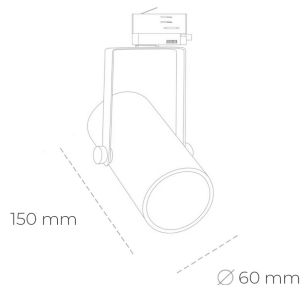

SPOTLIGHT LIDER B MINI 827 10W 15° WHITE | ON/OFF

LED	COB
Barwa światła	2700 [K] |
CRI	80
Strumień led chip	1347 [lm]
Strumień światła z oprawy	1212 [lm]
Zasilanie systemu	10 [W]
Wydajność oprawy oświetleniowej	121 [lm/W]
Kąt świecenia	15°
Sterowanie	ON/OFF
MacAdam	3 SDCM

Spotlight LED

Kompaktowa oprawa oświetleniowa typu reflektor LED. Przeznaczona do montażu w szynoprzewodzie lub na bazie sufitowej. Obudowa wraz z ramieniem wykonane są z aluminium. Dostępność w kolorze białym, czarnym i szarym. Na zamówienie istnieje możliwość lakierowania na dowolny kolor z palety RAL. Dostępne odbłyśniki w kątach 15, 23, 38, 45 i 60 stopni. Maksymalna moc oprawy to 27W.

OPRAWA

Waga	0,85 [kg]
Ochronność IP , IK , klasa	IP 20, IK 1,
Kolor oprawy	WHITE
Rodzaj przelony	Plastic
Napięcie zasilania	220-240V 50-60Hz

Uwaga: Wszystkie dane są wartościami typowymi. Tolerancja pomiarów +/-10%. Funkcje systemu mogą ulec zmianie wraz z ulepszeniami produktu ze względu na postęp techniczny.

OPCJE

kolor oprawy do wyboru z palety RAL - na zapytanie, przesłona antyodbleniowa "plaster miodu", możliwość sterowania mocą świecenia za pomocą systemu CASAMBI / DALI / PHASE CUT

Wygenerowano: 01.09.2024

+48 32 388 80 00

www.cora.pl
cora@cora.pl

Ulica: Ignatza Hakuby 18
41-914 Bytom, Polska