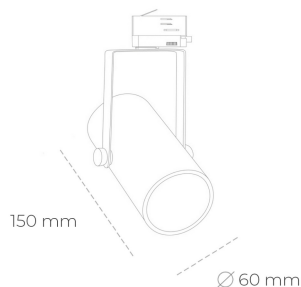

SPOTLIGHT LIDER B MINI 930 23W 23° WHITE PREMIUM WHITE ON/OFF

LED	COB
Barwa światła	3000 [K] PREMIUM WHITE
CRI	90
Strumień led chip	3403 [lm]
Strumień światła z oprawy	3062 [lm]
Zasilanie systemu	23 [W]
Wydajność oprawy oświetleniowej	133 [lm/W]
Kąt świecenia	23°
Sterowanie	ON/OFF
MacAdam	3 SDCM

Spotlight LED

Kompaktowa oprawa oświetleniowa typu reflektor LED. Przeznaczona do montażu w szynoprzewodzie lub na bazie sufitowej. Obudowa wraz z ramieniem wykonane są z aluminium. Dostępność w kolorze białym, czarnym i szarym. Na zamówienie istnieje możliwość lakierowania na dowolny kolor z palety RAL. Dostępne odbłyśniki w kątach 15, 23, 38, 45 i 60 stopni. Maksymalna moc oprawy to 27W.

OPRAWA

Waga	0,85 [kg]
Ochronność IP , IK , klasa	IP 20, IK 1,
Kolor oprawy	WHITE
Rodzaj przesłony	Plastic
Napięcie zasilania	220-240V 50-60Hz

Uwaga: Wszystkie dane są wartościami typowymi. Tolerancja pomiarów +/-10%. Funkcje systemu mogą ulec zmianie wraz z ulepszeniami produktu ze względu na postęp techniczny.

OPCJE

kolor oprawy do wyboru z palety RAL - na zapytanie, przesłona antyodbleniowa "plaster miodu", możliwość sterowania mocą świecenia za pomocą systemu CASAMBI / DALI / PHASE CUT

Wygenerowano: 01.09.2024

+48 32 388 80 00

www.cora.pl
cora@cora.pl

Ulica: Ignatza Hakuby 18
41-914 Bytom, Polska