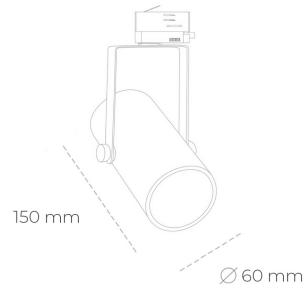

SPOTLIGHT LIDER B MINI 957 27W 23° WHITE SPECIAL ON/OFF

LED	COB
Barwa światła	5700 [K] SPECIAL
CRI	90
Strumień led chip	3484 [lm]
Strumień światła z oprawy	3135 [lm]
Zasilanie systemu	27 [W]
Wydajność oprawy oświetleniowej	116 [lm/W]
Kąt świecenia	23°
Sterowanie	ON/OFF
MacAdam	3 SDCM

Spotlight LED

Kompaktowa oprawa oświetleniowa typu reflektor LED. Przeznaczona do montażu w szynoprzewodzie lub na bazie sufitowej. Obudowa wraz z ramieniem wykonane są z aluminium. Dostępność w kolorze białym, czarnym i szarym. Na zamówienie istnieje możliwość lakierowania na dowolny kolor z palety RAL. Dostępne odbłyśniki w kątach 15, 23, 38, 45 i 60 stopni. Maksymalna moc oprawy to 27W.

OPRAWA

Waga	0,85 [kg]
Ochronność IP , IK , klasa	IP 20, IK 1,
Kolor oprawy	WHITE
Rodzaj przelony	Plastic
Napięcie zasilania	220-240V 50-60Hz

Uwaga: Wszystkie dane są wartościami typowymi. Tolerancja pomiarów +/-10%. Funkcje systemu mogą ulec zmianie wraz z ulepszeniami produktu ze względu na postęp techniczny.

OPCJE

kolor oprawy do wyboru z palety RAL - na zapytanie, przesłona antyodbleniowa "plaster miodu", możliwość sterowania mocą świecenia za pomocą systemu CASAMBI / DALI / PHASE CUT

Wygenerowano: 01.09.2024

+48 32 388 80 00

www.cora.pl
cora@cora.pl

Ulica: Ignatza Hakuby 18
41-914 Bytom, Polska