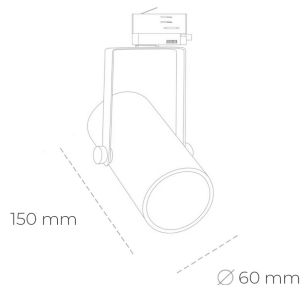

SPOTLIGHT LIDER B MINI 942 27W 23° WHITE MEAT WHITE ON/OFF

LED	COB
Barwa światła	4200 [K] MEAT WHITE
CRI	90
Strumień led chip	2695 [lm]
Strumień światła z oprawy	2425 [lm]
Zasilanie systemu	27 [W]
Wydajność oprawy oświetleniowej	90 [lm/W]
Kąt świecenia	23°
Sterowanie	ON/OFF
MacAdam	3 SDCM

Spotlight LED

Kompaktowa oprawa oświetleniowa typu reflektor LED. Przeznaczona do montażu w szynoprzewodzie lub na bazie sufitowej. Obudowa wraz z ramieniem wykonane są z aluminium. Dostępność w kolorze białym, czarnym i szarym. Na zamówienie istnieje możliwość lakierowania na dowolny kolor z palety RAL. Dostępne odbłyśniki w kątach 15, 23, 38, 45 i 60 stopni. Maksymalna moc oprawy to 27W.

OPRAWA

Waga	0,85 [kg]
Ochronność IP , IK , klasa	IP 20, IK 1,
Kolor oprawy	WHITE
Rodzaj przesłony	Plastic
Napięcie zasilania	220-240V 50-60Hz

Uwaga: Wszystkie dane są wartościami typowymi. Tolerancja pomiarów +/-10%. Funkcje systemu mogą ulec zmianie wraz z ulepszeniami produktu ze względu na postęp techniczny.

OPCJE

kolor oprawy do wyboru z palety RAL - na zapytanie, przesłona antyodblśnieniowa "plaster miodu", możliwość sterowania mocą świecenia za pomocą systemu CASAMBI / DALI / PHASE CUT

Wygenerowano: 01.09.2024

+48 32 388 80 00

www.cora.pl
cora@cora.pl

Ulica: Ignatza Hakuby 18
41-914 Bytom, Polska