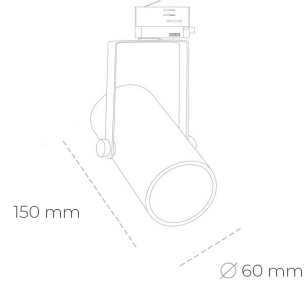

SPOTLIGHT LIDER B MINI 825 27W 45° BLACK BREAD ON/OFF

LED	COB
Barwa światła	2500 [K] BREAD
CRI	80
Strumień led chip	3169 [lm]
Strumień światła z oprawy	2852 [lm]
Zasilanie systemu	27 [W]
Wydajność oprawy oświetleniowej	106 [lm/W]
Kąt świecenia	45°
Sterowanie	ON/OFF
MacAdam	3 SDCM

Spotlight LED

Kompaktowa oprawa oświetleniowa typu reflektor LED. Przeznaczona do montażu w szynoprzewodzie lub na bazie sufitowej. Obudowa wraz z ramieniem wykonane są z aluminium. Dostępność w kolorze białym, czarnym i szarym. Na zamówienie istnieje możliwość lakierowania na dowolny kolor z palety RAL. Dostępne odbłyśniki w kątach 15, 23, 38, 45 i 60 stopni. Maksymalna moc oprawy to 27W.

OPRAWA

Waga	0,85 [kg]
Ochronność IP , IK , klasa	IP 20, IK 1,
Kolor oprawy	BLACK
Rodzaj przelony	Plastic
Napięcie zasilania	220-240V 50-60Hz

Uwaga: Wszystkie dane są wartościami typowymi. Tolerancja pomiarów +/-10%. Funkcje systemu mogą ulec zmianie wraz z ulepszeniami produktu ze względu na postęp techniczny.

OPCJE

kolor oprawy do wyboru z palety RAL - na zapytanie, przesłona antyodbleniowa "plaster miodu", możliwość sterowania mocą świecenia za pomocą systemu CASAMBI / DALI / PHASE CUT

Wygenerowano: 01.09.2024

+48 32 388 80 00

www.cora.pl
cora@cora.pl

Ulica: Ignatza Hakuby 18
41-914 Bytom, Polska