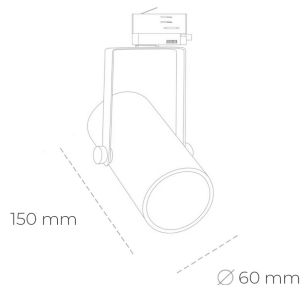

SPOTLIGHT LIDER B MINI 825 14W 38° BLACK BREAD ON/OFF

LED	COB
Barwa światła	2500 [K] BREAD
CRI	80
Strumień led chip	1674 [lm]
Strumień światła z oprawy	1506 [lm]
Zasilanie systemu	14 [W]
Wydajność oprawy oświetleniowej	108 [lm/W]
Kąt świecenia	38°
Sterowanie	ON/OFF
MacAdam	3 SDCM

Spotlight LED

Kompaktowa oprawa oświetleniowa typu reflektor LED. Przeznaczona do montażu w szynoprzewodzie lub na bazie sufitowej. Obudowa wraz z ramieniem wykonane są z aluminium. Dostępność w kolorze białym, czarnym i szarym. Na zamówienie istnieje możliwość lakierowania na dowolny kolor z palety RAL. Dostępne odbłyśniki w kątach 15, 23, 38, 45 i 60 stopni. Maksymalna moc oprawy to 27W.

OPRAWA

Waga	0,85 [kg]
Ochronność IP , IK , klasa	IP 20, IK 1,
Kolor oprawy	BLACK
Rodzaj przelony	Plastic
Napięcie zasilania	220-240V 50-60Hz

Uwaga: Wszystkie dane są wartościami typowymi. Tolerancja pomiarów +/-10%. Funkcje systemu mogą ulec zmianie wraz z ulepszeniami produktu ze względu na postęp techniczny.

OPCJE

kolor oprawy do wyboru z palety RAL - na zapytanie, przesłona antyodbleniowa "plaster miodu", możliwość sterowania mocą świecenia za pomocą systemu CASAMBI / DALI / PHASE CUT

Wygenerowano: 01.09.2024

+48 32 388 80 00

www.cora.pl
cora@cora.pl

Ulica: Ignatza Hakuby 18
41-914 Bytom, Polska