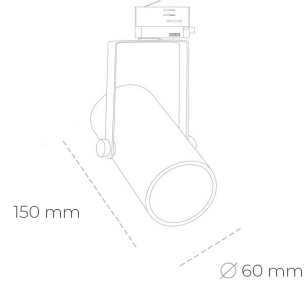

SPOTLIGHT LIDER B MINI 825 21W 23° BLACK BREAD ON/OFF

LED	COB
Barwa światła	2500 [K] BREAD
CRI	80
Strumień led chip	2574 [lm]
Strumień światła z oprawy	2316 [lm]
Zasilanie systemu	21 [W]
Wydajność oprawy oświetleniowej	110 [lm/W]
Kąt świecenia	23°
Sterowanie	ON/OFF
MacAdam	3 SDCM

Spotlight LED

Kompaktowa oprawa oświetleniowa typu reflektor LED. Przeznaczona do montażu w szynoprzewodzie lub na bazie sufitowej. Obudowa wraz z ramieniem wykonane są z aluminium. Dostępność w kolorze białym, czarnym i szarym. Na zamówienie istnieje możliwość lakierowania na dowolny kolor z palety RAL. Dostępne odbłyśniki w kątach 15, 23, 38, 45 i 60 stopni. Maksymalna moc oprawy to 27W.

OPRAWA

Waga	0,85 [kg]
Ochronność IP , IK , klasa	IP 20, IK 1,
Kolor oprawy	BLACK
Rodzaj przelony	Plastic
Napięcie zasilania	220-240V 50-60Hz

Uwaga: Wszystkie dane są wartościami typowymi. Tolerancja pomiarów +/-10%. Funkcje systemu mogą ulec zmianie wraz z ulepszeniami produktu ze względu na postęp techniczny.

OPCJE

kolor oprawy do wyboru z palety RAL - na zapytanie, przesłona antyodbleniowa "plaster miodu", możliwość sterowania mocą świecenia za pomocą systemu CASAMBI / DALI / PHASE CUT

Wygenerowano: 01.09.2024

+48 32 388 80 00

www.cora.pl
cora@cora.pl

Ulica: Ignatza Hakuby 18
41-914 Bytom, Polska