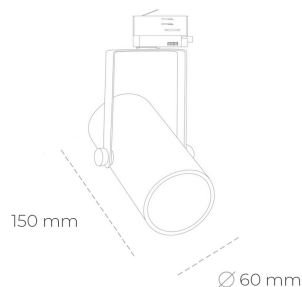

SPOTLIGHT LIDER B MINI 825 19W 15° BLACK BREAD ON/OFF

LED	COB
Barwa światła	2500 [K] BREAD
CRI	80
Strumień led chip	2340 [lm]
Strumień światła z oprawy	2106 [lm]
Zasilanie systemu	19 [W]
Wydajność oprawy oświetleniowej	111 [lm/W]
Kąt świecenia	15°
Sterowanie	ON/OFF
MacAdam	3 SDCM

Spotlight LED

Kompaktowa oprawa oświetleniowa typu reflektor LED. Przeznaczona do montażu w szynoprzewodzie lub na bazie sufitowej. Obudowa wraz z ramieniem wykonane są z aluminium. Dostępność w kolorze białym, czarnym i szarym. Na zamówienie istnieje możliwość lakierowania na dowolny kolor z palety RAL. Dostępne odbłyśniki w kątach 15, 23, 38, 45 i 60 stopni. Maksymalna moc oprawy to 27W.

OPRAWA

Waga	0,85 [kg]
Ochronność IP , IK , klasa	IP 20, IK 1,
Kolor oprawy	BLACK
Rodzaj przelony	Plastic
Napięcie zasilania	220-240V 50-60Hz

Uwaga: Wszystkie dane są wartościami typowymi. Tolerancja pomiarów +/-10%. Funkcje systemu mogą ulec zmianie wraz z ulepszeniami produktu ze względu na postęp techniczny.

OPCJE

kolor oprawy do wyboru z palety RAL - na zapytanie, przesłona antyodbleniowa "plaster miodu", możliwość sterowania mocą świecenia za pomocą systemu CASAMBI / DALI / PHASE CUT

Wygenerowano: 01.09.2024

+48 32 388 80 00

www.cora.pl
cora@cora.pl

Ulica: Ignatza Hakuby 18
41-914 Bytom, Polska