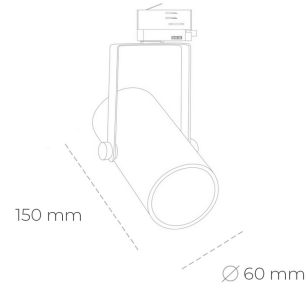

SPOTLIGHT LIDER B MINI 820 23W 60° BLACK MEAT PINK ON/OFF

Kod produktu: N007-K0002-VE820-H5-M60-ZE52_600-S1-###

LED	COB
Barwa światła	2000 [K] MEAT PINK
CRI	80
Strumień led chip	2013 [lm]
Strumień światła z oprawy	1811 [lm]
Zasilanie systemu	23 [W]
Wydajność oprawy oświetleniowej	79 [lm/W]
Kąt świecenia	60°
Sterowanie	ON/OFF
MacAdam	3 SDCM

Spotlight LED

Kompaktowa oprawa oświetleniowa typu reflektor LED. Przeznaczona do montażu w szynoprzewodzie lub na bazie sufitowej. Obudowa wraz z ramieniem wykonane są z aluminium. Dostępność w kolorze białym, czarnym i szarym. Na zamówienie istnieje możliwość lakierowania na dowolny kolor z palety RAL. Dostępne odbłyśniki w kątach 15, 23, 38, 45 i 60 stopni. Maksymalna moc oprawy to 27W.

OPRAWA

Waga	0,85 [kg]
Ochronność IP , IK , klasa	IP 20, IK 1,
Kolor oprawy	BLACK
Rodzaj przelony	Plastic
Napięcie zasilania	220-240V 50-60Hz

Uwaga: Wszystkie dane są wartościami typowymi. Tolerancja pomiarów +/-10%. Funkcje systemu mogą ulec zmianie wraz z ulepszeniami produktu ze względu na postęp techniczny.