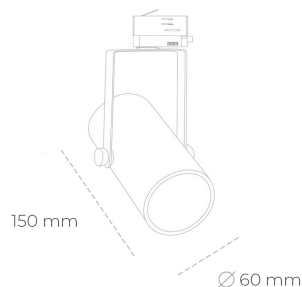

SPOTLIGHT LIDER B MINI 820 21W 45° BLACK MEAT PINK ON/OFF

LED	COB
Barwa światła	2000 [K] MEAT PINK
CRI	80
Strumień led chip	1845 [lm]
Strumień światła z oprawy	1660 [lm]
Zasilanie systemu	21 [W]
Wydajność oprawy oświetleniowej	79 [lm/W]
Kąt świecenia	45°
Sterowanie	ON/OFF
MacAdam	3 SDCM

Spotlight LED

Kompaktowa oprawa oświetleniowa typu reflektor LED. Przeznaczona do montażu w szynoprzewodzie lub na bazie sufitowej. Obudowa wraz z ramieniem wykonane są z aluminium. Dostępność w kolorze białym, czarnym i szarym. Na zamówienie istnieje możliwość lakierowania na dowolny kolor z palety RAL. Dostępne odbłyśniki w kątach 15, 23, 38, 45 i 60 stopni. Maksymalna moc oprawy to 27W.

OPRAWA

Waga	0,85 [kg]
Ochronność IP , IK , klasa	IP 20, IK 1,
Kolor oprawy	BLACK
Rodzaj przesłony	Plastic
Napięcie zasilania	220-240V 50-60Hz

Uwaga: Wszystkie dane są wartościami typowymi. Tolerancja pomiarów +/-10%. Funkcje systemu mogą ulec zmianie wraz z ulepszeniami produktu ze względu na postęp techniczny.

OPCJE

kolor oprawy do wyboru z palety RAL - na zapytanie, przesłona antyodbleniowa "plaster miodu", możliwość sterowania mocą świecenia za pomocą systemu CASAMBI / DALI / PHASE CUT

Wygenerowano: 01.09.2024

+48 32 388 80 00

www.cora.pl
cora@cora.pl

Ulica: Ignatza Hakuby 18
41-914 Bytom, Polska