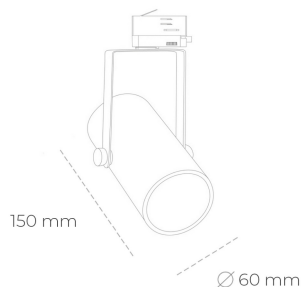

SPOTLIGHT LIDER B MINI 820 10W 23° BLACK MEAT PINK ON/OFF

LED	COB
Barwa światła	2000 [K] MEAT PINK
CRI	80
Strumień led chip	895 [lm]
Strumień światła z oprawy	805 [lm]
Zasilanie systemu	10 [W]
Wydajność oprawy oświetleniowej	81 [lm/W]
Kąt świecenia	23°
Sterowanie	ON/OFF
MacAdam	3 SDCM

Spotlight LED

Kompaktowa oprawa oświetleniowa typu reflektor LED. Przeznaczona do montażu w szynoprzewodzie lub na bazie sufitowej. Obudowa wraz z ramieniem wykonane są z aluminium. Dostępność w kolorze białym, czarnym i szarym. Na zamówienie istnieje możliwość lakierowania na dowolny kolor z palety RAL. Dostępne odbłyśniki w kątach 15, 23, 38, 45 i 60 stopni. Maksymalna moc oprawy to 27W.

OPRAWA

Waga	0,85 [kg]
Ochronność IP , IK , klasa	IP 20, IK 1,
Kolor oprawy	BLACK
Rodzaj przelony	Plastic
Napięcie zasilania	220-240V 50-60Hz

Uwaga: Wszystkie dane są wartościami typowymi. Tolerancja pomiarów +/-10%. Funkcje systemu mogą ulec zmianie wraz z ulepszeniami produktu ze względu na postęp techniczny.

OPCJE

kolor oprawy do wyboru z palety RAL - na zapytanie, przesłona antyodblśniowa "plaster miodu", możliwość sterowania mocą świecenia za pomocą systemu CASAMBI / DALI / PHASE CUT

Wygenerowano: 01.09.2024

+48 32 388 80 00

www.cora.pl
cora@cora.pl

Ulica: Ignatza Hakuby 18
41-914 Bytom, Polska