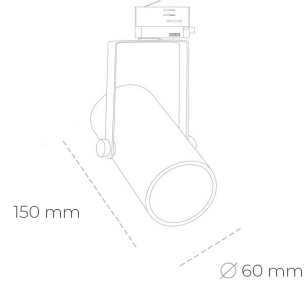

SPOTLIGHT LIDER B MINI 940 23W 60° BLACK | ON/OFF

LED	COB
Barwa światła	4000 [K] |
CRI	90
Strumień led chip	2899 [lm]
Strumień światła z oprawy	2609 [lm]
Zasilanie systemu	23 [W]
Wydajność oprawy oświetleniowej	113 [lm/W]
Kąt świecenia	60°
Sterowanie	ON/OFF
MacAdam	3 SDCM

Spotlight LED

Kompaktowa oprawa oświetleniowa typu reflektor LED. Przeznaczona do montażu w szynoprzewodzie lub na bazie sufitowej. Obudowa wraz z ramieniem wykonane są z aluminium. Dostępność w kolorze białym, czarnym i szarym. Na zamówienie istnieje możliwość lakierowania na dowolny kolor z palety RAL. Dostępne odbłyśniki w kątach 15, 23, 38, 45 i 60 stopni. Maksymalna moc oprawy to 27W.

OPRAWA

Waga	0,85 [kg]
Ochronność IP , IK , klasa	IP 20, IK 1,
Kolor oprawy	BLACK
Rodzaj przelony	Plastic
Napięcie zasilania	220-240V 50-60Hz

Uwaga: Wszystkie dane są wartościami typowymi. Tolerancja pomiarów +/-10%. Funkcje systemu mogą ulec zmianie wraz z ulepszeniami produktu ze względu na postęp techniczny.

OPCJE

kolor oprawy do wyboru z palety RAL - na zapytanie, przesłona antyodbleniowa "plaster miodu", możliwość sterowania mocą świecenia za pomocą systemu CASAMBI / DALI / PHASE CUT

Wygenerowano: 01.09.2024

+48 32 388 80 00

www.cora.pl
cora@cora.pl

Ulica: Ignatza Hakuby 18
41-914 Bytom, Polska