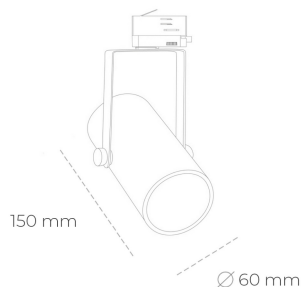

SPOTLIGHT LIDER B MINI 940 14W 60° BLACK | ON/OFF

LED	COB
Barwa światła	4000 [K] |
CRI	90
Strumień led chip	1691 [lm]
Strumień światła z oprawy	1521 [lm]
Zasilanie systemu	14 [W]
Wydajność oprawy oświetleniowej	109 [lm/W]
Kąt świecenia	60°
Sterowanie	ON/OFF
MacAdam	3 SDCM

Spotlight LED

Kompaktowa oprawa oświetleniowa typu reflektor LED. Przeznaczona do montażu w szynoprzewodzie lub na bazie sufitowej. Obudowa wraz z ramieniem wykonane są z aluminium. Dostępność w kolorze białym, czarnym i szarym. Na zamówienie istnieje możliwość lakierowania na dowolny kolor z palety RAL. Dostępne odbłyśniki w kątach 15, 23, 38, 45 i 60 stopni. Maksymalna moc oprawy to 27W.

OPRAWA

Waga	0,85 [kg]
Ochronność IP , IK , klasa	IP 20, IK 1,
Kolor oprawy	BLACK
Rodzaj przelony	Plastic
Napięcie zasilania	220-240V 50-60Hz

Uwaga: Wszystkie dane są wartościami typowymi. Tolerancja pomiarów +/-10%. Funkcje systemu mogą ulec zmianie wraz z ulepszeniami produktu ze względu na postęp techniczny.

OPCJE

kolor oprawy do wyboru z palety RAL - na zapytanie, przesłona antyodbleniowa "plaster miodu", możliwość sterowania mocą świecenia za pomocą systemu CASAMBI / DALI / PHASE CUT

Wygenerowano: 01.09.2024

+48 32 388 80 00

www.cora.pl
cora@cora.pl

Ulica: Ignatza Hakuby 18
41-914 Bytom, Polska