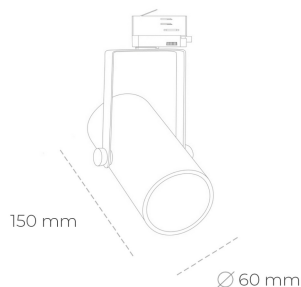

SPOTLIGHT LIDER B MINI 940 21W 45° BLACK | ON/OFF

LED	COB
Barwa światła	4000 [K] |
CRI	90
Strumień led chip	2658 [lm]
Strumień światła z oprawy	2392 [lm]
Zasilanie systemu	21 [W]
Wydajność oprawy oświetleniowej	114 [lm/W]
Kąt świecenia	45°
Sterowanie	ON/OFF
MacAdam	3 SDCM

Spotlight LED

Kompaktowa oprawa oświetleniowa typu reflektor LED. Przeznaczona do montażu w szynoprzewodzie lub na bazie sufitowej. Obudowa wraz z ramieniem wykonane są z aluminium. Dostępność w kolorze białym, czarnym i szarym. Na zamówienie istnieje możliwość lakierowania na dowolny kolor z palety RAL. Dostępne odbłyśniki w kątach 15, 23, 38, 45 i 60 stopni. Maksymalna moc oprawy to 27W.

OPRAWA

Waga	0,85 [kg]
Ochronność IP , IK , klasa	IP 20, IK 1,
Kolor oprawy	BLACK
Rodzaj przelony	Plastic
Napięcie zasilania	220-240V 50-60Hz

Uwaga: Wszystkie dane są wartościami typowymi. Tolerancja pomiarów +/-10%. Funkcje systemu mogą ulec zmianie wraz z ulepszeniami produktu ze względu na postęp techniczny.

OPCJE

kolor oprawy do wyboru z palety RAL - na zapytanie, przesłona antyodbleniowa "plaster miodu", możliwość sterowania mocą świecenia za pomocą systemu CASAMBI / DALI / PHASE CUT

Wygenerowano: 01.09.2024

+48 32 388 80 00

www.cora.pl
cora@cora.pl

Ulica: Ignatza Hakuby 18
41-914 Bytom, Polska