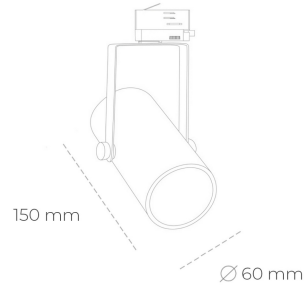

SPOTLIGHT LIDER B MINI 930 10W 60° BLACK | ON/OFF

Kod produktu: N007-K0002-RF930-H5-M60-ZE62_250-S1-###

LED	COB
Barwa światła	3000 [K]
CRI	90
Strumień led chip	1152 [lm]
Strumień światła z oprawy	1036 [lm]
Zasilanie systemu	10 [W]
Wydajność oprawy oświetleniowej	104 [lm/W]
Kąt świecenia	60°
Sterowanie	ON/OFF
MacAdam	3 SDCM

Spotlight LED

Kompaktowa oprawa oświetleniowa typu reflektor LED. Przeznaczona do montażu w szynoprzewodzie lub na bazie sufitowej. Obudowa wraz z ramieniem wykonane są z aluminium. Dostępność w kolorze białym, czarnym i szarym. Na zamówienie istnieje możliwość lakierowania na dowolny kolor z palety RAL. Dostępne odbłyśniki w kątach 15, 23, 38, 45 i 60 stopni. Maksymalna moc oprawy to 27W.

OPRAWA

Waga	0,85 [kg]
Ochronność IP , IK , klasa	IP 20, IK 1,
Kolor oprawy	BLACK
Rodzaj przelony	Plastic
Napięcie zasilania	220-240V 50-60Hz

Uwaga: Wszystkie dane są wartościami typowymi. Tolerancja pomiarów +/-10%. Funkcje systemu mogą ulec zmianie wraz z ulepszeniami produktu ze względu na postęp techniczny.