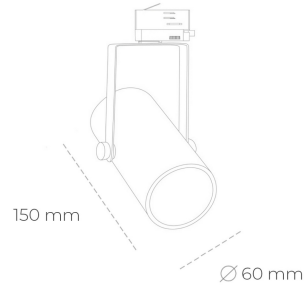

SPOTLIGHT LIDER B MINI 930 23W 60° BLACK | ON/OFF

LED	COB
Barwa światła	3000 [K] |
CRI	90
Strumień led chip	2767 [lm]
Strumień światła z oprawy	2490 [lm]
Zasilanie systemu	23 [W]
Wydajność oprawy oświetleniowej	108 [lm/W]
Kąt świecenia	60°
Sterowanie	ON/OFF
MacAdam	3 SDCM

Spotlight LED

Kompaktowa oprawa oświetleniowa typu reflektor LED. Przeznaczona do montażu w szynoprzewodzie lub na bazie sufitowej. Obudowa wraz z ramieniem wykonane są z aluminium. Dostępność w kolorze białym, czarnym i szarym. Na zamówienie istnieje możliwość lakierowania na dowolny kolor z palety RAL. Dostępne odbłyśniki w kątach 15, 23, 38, 45 i 60 stopni. Maksymalna moc oprawy to 27W.

OPRAWA

Waga	0,85 [kg]
Ochronność IP , IK , klasa	IP 20, IK 1,
Kolor oprawy	BLACK
Rodzaj przelony	Plastic
Napięcie zasilania	220-240V 50-60Hz

Uwaga: Wszystkie dane są wartościami typowymi. Tolerancja pomiarów +/-10%. Funkcje systemu mogą ulec zmianie wraz z ulepszeniami produktu ze względu na postęp techniczny.

OPCJE

kolor oprawy do wyboru z palety RAL - na zapytanie, przesłona antyodbleniowa "plaster miodu", możliwość sterowania mocą świecenia za pomocą systemu CASAMBI / DALI / PHASE CUT

Wygenerowano: 01.09.2024

+48 32 388 80 00

www.cora.pl
cora@cora.pl

Ulica: Ignatza Hakuby 18
41-914 Bytom, Polska