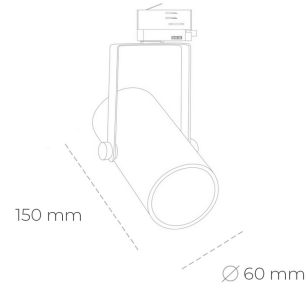

SPOTLIGHT LIDER B MINI 930 27W 45° BLACK | ON/OFF

Kod produktu: N007-K0002-RF930-H5-M45-ZE52_700-S1-###

LED	COB
Barwa światła	3000 [K]
CRI	90
Strumień led chip	3227 [lm]
Strumień światła z oprawy	2904 [lm]
Zasilanie systemu	27 [W]
Wydajność oprawy oświetleniowej	108 [lm/W]
Kąt świecenia	45°
Sterowanie	ON/OFF
MacAdam	3 SDCM

Spotlight LED

Kompaktowa oprawa oświetleniowa typu reflektor LED. Przeznaczona do montażu w szynoprzewodzie lub na bazie sufitowej. Obudowa wraz z ramieniem wykonane są z aluminium. Dostępność w kolorze białym, czarnym i szarym. Na zamówienie istnieje możliwość lakierowania na dowolny kolor z palety RAL. Dostępne odbłyśniki w kątach 15, 23, 38, 45 i 60 stopni. Maksymalna moc oprawy to 27W.

OPRAWA

Waga	0,85 [kg]
Ochronność IP , IK , klasa	IP 20, IK 1,
Kolor oprawy	BLACK
Rodzaj przelony	Plastic
Napięcie zasilania	220-240V 50-60Hz

Uwaga: Wszystkie dane są wartościami typowymi. Tolerancja pomiarów +/-10%. Funkcje systemu mogą ulec zmianie wraz z ulepszeniami produktu ze względu na postęp techniczny.