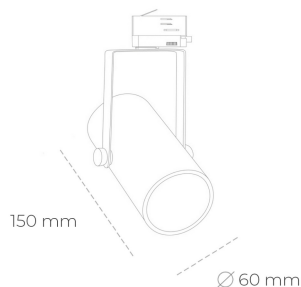

SPOTLIGHT LIDER B MINI 930 25W 38° BLACK | ON/OFF

LED	COB
Barwa światła	3000 [K] |
CRI	90
Strumień led chip	2997 [lm]
Strumień światła z oprawy	2697 [lm]
Zasilanie systemu	25 [W]
Wydajność oprawy oświetleniowej	108 [lm/W]
Kąt świecenia	38°
Sterowanie	ON/OFF
MacAdam	3 SDCM

Spotlight LED

Kompaktowa oprawa oświetleniowa typu reflektor LED. Przeznaczona do montażu w szynoprzewodzie lub na bazie sufitowej. Obudowa wraz z ramieniem wykonane są z aluminium. Dostępność w kolorze białym, czarnym i szarym. Na zamówienie istnieje możliwość lakierowania na dowolny kolor z palety RAL. Dostępne odbłyśniki w kątach 15, 23, 38, 45 i 60 stopni. Maksymalna moc oprawy to 27W.

OPRAWA

Waga	0,85 [kg]
Ochronność IP , IK , klasa	IP 20, IK 1,
Kolor oprawy	BLACK
Rodzaj przelony	Plastic
Napięcie zasilania	220-240V 50-60Hz

Uwaga: Wszystkie dane są wartościami typowymi. Tolerancja pomiarów +/-10%. Funkcje systemu mogą ulec zmianie wraz z ulepszeniami produktu ze względu na postęp techniczny.

OPCJE

kolor oprawy do wyboru z palety RAL - na zapytanie, przesłona antyodbleniowa "plaster miodu", możliwość sterowania mocą świecenia za pomocą systemu CASAMBI / DALI / PHASE CUT

Wygenerowano: 01.09.2024

+48 32 388 80 00

www.cora.pl
cora@cora.pl

Ulica: Ignatza Hakuby 18
41-914 Bytom, Polska