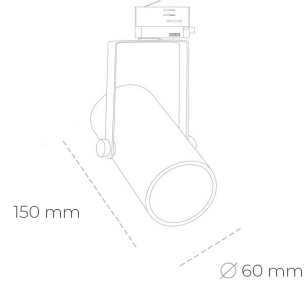

SPOTLIGHT LIDER B MINI 930 25W 23° BLACK | ON/OFF

LED	COB
Barwa światła	3000 [K] |
CRI	90
Strumień led chip	2997 [lm]
Strumień światła z oprawy	2697 [lm]
Zasilanie systemu	25 [W]
Wydajność oprawy oświetleniowej	108 [lm/W]
Kąt świecenia	23°
Sterowanie	ON/OFF
MacAdam	3 SDCM

Spotlight LED

Kompaktowa oprawa oświetleniowa typu reflektor LED. Przeznaczona do montażu w szynoprzewodzie lub na bazie sufitowej. Obudowa wraz z ramieniem wykonane są z aluminium. Dostępność w kolorze białym, czarnym i szarym. Na zamówienie istnieje możliwość lakierowania na dowolny kolor z palety RAL. Dostępne odbłyśniki w kątach 15, 23, 38, 45 i 60 stopni. Maksymalna moc oprawy to 27W.

OPRAWA

Waga	0,85 [kg]
Ochronność IP , IK , klasa	IP 20, IK 1,
Kolor oprawy	BLACK
Rodzaj przelony	Plastic
Napięcie zasilania	220-240V 50-60Hz

Uwaga: Wszystkie dane są wartościami typowymi. Tolerancja pomiarów +/-10%. Funkcje systemu mogą ulec zmianie wraz z ulepszeniami produktu ze względu na postęp techniczny.

OPCJE

kolor oprawy do wyboru z palety RAL - na zapytanie, przesłona antyodbleniowa "plaster miodu", możliwość sterowania mocą świecenia za pomocą systemu CASAMBI / DALI / PHASE CUT

Wygenerowano: 01.09.2024

+48 32 388 80 00

www.cora.pl
cora@cora.pl

Ulica: Ignatza Hakuby 18
41-914 Bytom, Polska