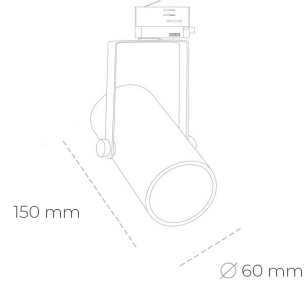

SPOTLIGHT LIDER B MINI 930 23W 23° BLACK | ON/OFF

LED	COB
Barwa światła	3000 [K] |
CRI	90
Strumień led chip	2767 [lm]
Strumień światła z oprawy	2490 [lm]
Zasilanie systemu	23 [W]
Wydajność oprawy oświetleniowej	108 [lm/W]
Kąt świecenia	23°
Sterowanie	ON/OFF
MacAdam	3 SDCM

Spotlight LED

Kompaktowa oprawa oświetleniowa typu reflektor LED. Przeznaczona do montażu w szynoprzewodzie lub na bazie sufitowej. Obudowa wraz z ramieniem wykonane są z aluminium. Dostępność w kolorze białym, czarnym i szarym. Na zamówienie istnieje możliwość lakierowania na dowolny kolor z palety RAL. Dostępne odbłyśniki w kątach 15, 23, 38, 45 i 60 stopni. Maksymalna moc oprawy to 27W.

OPRAWA

Waga	0,85 [kg]
Ochronność IP , IK , klasa	IP 20, IK 1,
Kolor oprawy	BLACK
Rodzaj przelony	Plastic
Napięcie zasilania	220-240V 50-60Hz

Uwaga: Wszystkie dane są wartościami typowymi. Tolerancja pomiarów +/-10%. Funkcje systemu mogą ulec zmianie wraz z ulepszeniami produktu ze względu na postęp techniczny.

OPCJE

kolor oprawy do wyboru z palety RAL - na zapytanie, przesłona antyodbleniowa "plaster miodu", możliwość sterowania mocą świecenia za pomocą systemu CASAMBI / DALI / PHASE CUT

Wygenerowano: 01.09.2024

+48 32 388 80 00

www.cora.pl
cora@cora.pl

Ulica: Ignatza Hakuby 18
41-914 Bytom, Polska