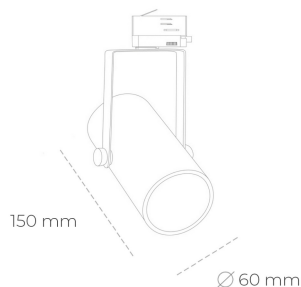

SPOTLIGHT LIDER B MINI 927 21W 45° BLACK | ON/OFF

LED	COB
Barwa światła	2700 [K] |
CRI	80
Strumień led chip	2444 [lm]
Strumień światła z oprawy	2199 [lm]
Zasilanie systemu	21 [W]
Wydajność oprawy oświetleniowej	105 [lm/W]
Kąt świecenia	45°
Sterowanie	ON/OFF
MacAdam	3 SDCM

Spotlight LED

Kompaktowa oprawa oświetleniowa typu reflektor LED. Przeznaczona do montażu w szynoprzewodzie lub na bazie sufitowej. Obudowa wraz z ramieniem wykonane są z aluminium. Dostępność w kolorze białym, czarnym i szarym. Na zamówienie istnieje możliwość lakierowania na dowolny kolor z palety RAL. Dostępne odbłyśniki w kątach 15, 23, 38, 45 i 60 stopni. Maksymalna moc oprawy to 27W.

OPRAWA

Waga	0,85 [kg]
Ochronność IP , IK , klasa	IP 20, IK 1,
Kolor oprawy	BLACK
Rodzaj przelony	Plastic
Napięcie zasilania	220-240V 50-60Hz

Uwaga: Wszystkie dane są wartościami typowymi. Tolerancja pomiarów +/-10%. Funkcje systemu mogą ulec zmianie wraz z ulepszeniami produktu ze względu na postęp techniczny.

OPCJE

kolor oprawy do wyboru z palety RAL - na zapytanie, przesłona antyodbleniowa "plaster miodu", możliwość sterowania mocą świecenia za pomocą systemu CASAMBI / DALI / PHASE CUT

Wygenerowano: 01.09.2024

+48 32 388 80 00

www.cora.pl
cora@cora.pl

Ulica: Ignatza Hakuby 18
41-914 Bytom, Polska