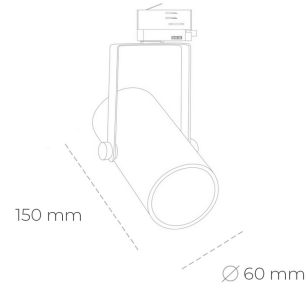

SPOTLIGHT LIDER B MINI 850 10W 38° BLACK | ON/OFF

Kod produktu: N007-K0002-RF850-H5-M38-ZE62_250-S1-###

LED	COB
Barwa światła	5000 [K]
CRI	80
Strumień led chip	1447 [lm]
Strumień światła z oprawy	1302 [lm]
Zasilanie systemu	10 [W]
Wydajność oprawy oświetleniowej	130 [lm/W]
Kąt świecenia	38°
Sterowanie	ON/OFF
MacAdam	3 SDCM

Spotlight LED

Kompaktowa oprawa oświetleniowa typu reflektor LED. Przeznaczona do montażu w szynoprzewodzie lub na bazie sufitowej. Obudowa wraz z ramieniem wykonane są z aluminium. Dostępność w kolorze białym, czarnym i szarym. Na zamówienie istnieje możliwość lakierowania na dowolny kolor z palety RAL. Dostępne odbłyśniki w kątach 15, 23, 38, 45 i 60 stopni. Maksymalna moc oprawy to 27W.

OPRAWA

Waga	0,85 [kg]
Ochronność IP , IK , klasa	IP 20, IK 1,
Kolor oprawy	BLACK
Rodzaj przelony	Plastic
Napięcie zasilania	220-240V 50-60Hz

Uwaga: Wszystkie dane są wartościami typowymi. Tolerancja pomiarów +/-10%. Funkcje systemu mogą ulec zmianie wraz z ulepszeniami produktu ze względu na postęp techniczny.