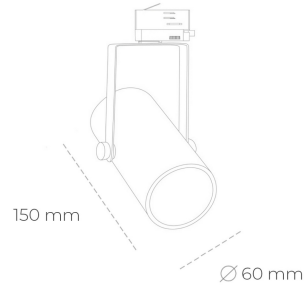

SPOTLIGHT LIDER B MINI 850 23W 38° BLACK | ON/OFF

Kod produktu: N007-K0002-RF850-H5-M38-ZE52_600-S1-###

| | |
|---------------------------------|------------|
| LED | COB |
| Barwa światła | 5000 [K] |
| CRI | 80 |
| Strumień led chip | 3475 [lm] |
| Strumień światła z oprawy | 3127 [lm] |
| Zasilanie systemu | 23 [W] |
| Wydajność oprawy oświetleniowej | 136 [lm/W] |
| Kąt świecenia | 38° |
| Sterowanie | ON/OFF |
| MacAdam | 3 SDCM |

Spotlight LED

Kompaktowa oprawa oświetleniowa typu reflektor LED. Przeznaczona do montażu w szynoprzewodzie lub na bazie sufitowej. Obudowa wraz z ramieniem wykonane są z aluminium. Dostępność w kolorze białym, czarnym i szarym. Na zamówienie istnieje możliwość lakierowania na dowolny kolor z palety RAL. Dostępne odbłyśniki w kątach 15, 23, 38, 45 i 60 stopni. Maksymalna moc oprawy to 27W.

OPRAWA

| | |
|----------------------------|------------------|
| Waga | 0,85 [kg] |
| Ochronność IP , IK , klasa | IP 20, IK 1, |
| Kolor oprawy | BLACK |
| Rodzaj przelony | Plastic |
| Napięcie zasilania | 220-240V 50-60Hz |