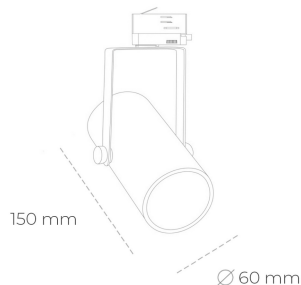

SPOTLIGHT LIDER B MINI 840 23W 23° BLACK | ON/OFF

LED	COB
Barwa światła	4000 [K] |
CRI	80
Strumień led chip	3407 [lm]
Strumień światła z oprawy	3066 [lm]
Zasilanie systemu	23 [W]
Wydajność oprawy oświetleniowej	133 [lm/W]
Kąt świecenia	23°
Sterowanie	ON/OFF
MacAdam	3 SDCM

Spotlight LED

Kompaktowa oprawa oświetleniowa typu reflektor LED. Przeznaczona do montażu w szynoprzewodzie lub na bazie sufitowej. Obudowa wraz z ramieniem wykonane są z aluminium. Dostępność w kolorze białym, czarnym i szarym. Na zamówienie istnieje możliwość lakierowania na dowolny kolor z palety RAL. Dostępne odbłyśniki w kątach 15, 23, 38, 45 i 60 stopni. Maksymalna moc oprawy to 27W.

OPRAWA

Waga	0,85 [kg]
Ochronność IP , IK , klasa	IP 20, IK 1,
Kolor oprawy	BLACK
Rodzaj przelony	Plastic
Napięcie zasilania	220-240V 50-60Hz

Uwaga: Wszystkie dane są wartościami typowymi. Tolerancja pomiarów +/-10%. Funkcje systemu mogą ulec zmianie wraz z ulepszeniami produktu ze względu na postęp techniczny.

OPCJE

kolor oprawy do wyboru z palety RAL - na zapytanie, przesłona antyodbleniowa "plaster miodu", możliwość sterowania mocą świecenia za pomocą systemu CASAMBI / DALI / PHASE CUT

Wygenerowano: 01.09.2024

+48 32 388 80 00

www.cora.pl
cora@cora.pl

Ulica: Ignatza Hakuby 18
41-914 Bytom, Polska