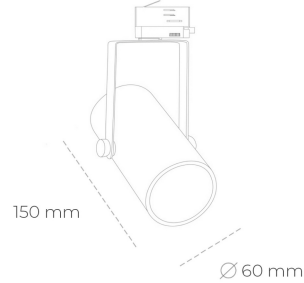

SPOTLIGHT LIDER B MINI 840 21W 23° BLACK | ON/OFF

LED	COB
Barwa światła	4000 [K] |
CRI	80
Strumień led chip	3122 [lm]
Strumień światła z oprawy	2809 [lm]
Zasilanie systemu	21 [W]
Wydajność oprawy oświetleniowej	134 [lm/W]
Kąt świecenia	23°
Sterowanie	ON/OFF
MacAdam	3 SDCM

Spotlight LED

Kompaktowa oprawa oświetleniowa typu reflektor LED. Przeznaczona do montażu w szynoprzewodzie lub na bazie sufitowej. Obudowa wraz z ramieniem wykonane są z aluminium. Dostępność w kolorze białym, czarnym i szarym. Na zamówienie istnieje możliwość lakierowania na dowolny kolor z palety RAL. Dostępne odbłyśniki w kątach 15, 23, 38, 45 i 60 stopni. Maksymalna moc oprawy to 27W.

OPRAWA

Waga	0,85 [kg]
Ochronność IP , IK , klasa	IP 20, IK 1,
Kolor oprawy	BLACK
Rodzaj przelony	Plastic
Napięcie zasilania	220-240V 50-60Hz

Uwaga: Wszystkie dane są wartościami typowymi. Tolerancja pomiarów +/-10%. Funkcje systemu mogą ulec zmianie wraz z ulepszeniami produktu ze względu na postęp techniczny.

OPCJE

kolor oprawy do wyboru z palety RAL - na zapytanie, przesłona antyodbleniowa "plaster miodu", możliwość sterowania mocą świecenia za pomocą systemu CASAMBI / DALI / PHASE CUT

Wygenerowano: 01.09.2024

+48 32 388 80 00

www.cora.pl
cora@cora.pl

Ulica: Ignatza Hakuby 18
41-914 Bytom, Polska