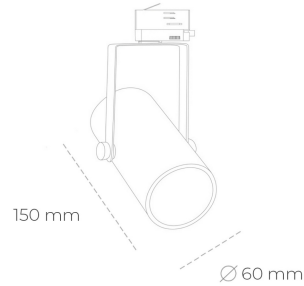

SPOTLIGHT LIDER B MINI 835 10W 15° BLACK | ON/OFF

Kod produktu: N007-K0002-RF835-H5-M15-ZE62_250-S1-###

LED	COB
Barwa światła	3500 [K]
CRI	80
Strumień led chip	1391 [lm]
Strumień światła z oprawy	1251 [lm]
Zasilanie systemu	10 [W]
Wydajność oprawy oświetleniowej	125 [lm/W]
Kąt świecenia	15°
Sterowanie	ON/OFF
MacAdam	3 SDCM

Spotlight LED

Kompaktowa oprawa oświetleniowa typu reflektor LED. Przeznaczona do montażu w szynoprzewodzie lub na bazie sufitowej. Obudowa wraz z ramieniem wykonane są z aluminium. Dostępność w kolorze białym, czarnym i szarym. Na zamówienie istnieje możliwość lakierowania na dowolny kolor z palety RAL. Dostępne odbłyśniki w kątach 15, 23, 38, 45 i 60 stopni. Maksymalna moc oprawy to 27W.

OPRAWA

Waga	0,85 [kg]
Ochronność IP , IK , klasa	IP 20, IK 1,
Kolor oprawy	BLACK
Rodzaj przelony	Plastic
Napięcie zasilania	220-240V 50-60Hz

Uwaga: Wszystkie dane są wartościami typowymi. Tolerancja pomiarów +/-10%. Funkcje systemu mogą ulec zmianie wraz z ulepszeniami produktu ze względu na postęp techniczny.