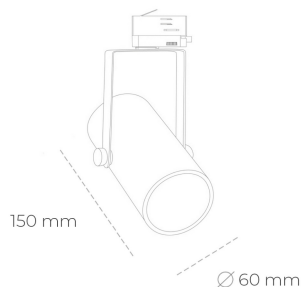

SPOTLIGHT LIDER B MINI 827 10W 15° BLACK | ON/OFF

LED	COB
Barwa światła	2700 [K] |
CRI	80
Strumień led chip	1347 [lm]
Strumień światła z oprawy	1212 [lm]
Zasilanie systemu	10 [W]
Wydajność oprawy oświetleniowej	121 [lm/W]
Kąt świecenia	15°
Sterowanie	ON/OFF
MacAdam	3 SDCM

Spotlight LED

Kompaktowa oprawa oświetleniowa typu reflektor LED. Przeznaczona do montażu w szynoprzewodzie lub na bazie sufitowej. Obudowa wraz z ramieniem wykonane są z aluminium. Dostępność w kolorze białym, czarnym i szarym. Na zamówienie istnieje możliwość lakierowania na dowolny kolor z palety RAL. Dostępne odbłyśniki w kątach 15, 23, 38, 45 i 60 stopni. Maksymalna moc oprawy to 27W.

OPRAWA

Waga	0,85 [kg]
Ochronność IP , IK , klasa	IP 20, IK 1,
Kolor oprawy	BLACK
Rodzaj przelony	Plastic
Napięcie zasilania	220-240V 50-60Hz

Uwaga: Wszystkie dane są wartościami typowymi. Tolerancja pomiarów +/-10%. Funkcje systemu mogą ulec zmianie wraz z ulepszeniami produktu ze względu na postęp techniczny.

OPCJE

kolor oprawy do wyboru z palety RAL - na zapytanie, przesłona antyodbleniowa "plaster miodu", możliwość sterowania mocą świecenia za pomocą systemu CASAMBI / DALI / PHASE CUT

Wygenerowano: 01.09.2024

+48 32 388 80 00

www.cora.pl
cora@cora.pl

Ulica: Ignatza Hakuby 18
41-914 Bytom, Polska