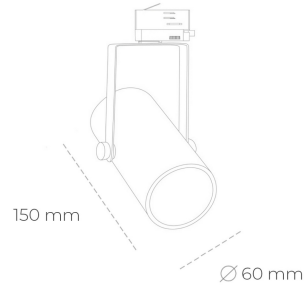

## SPOTLIGHT LIDER B MINI 827 13W 15° BLACK | ON/OFF

Kod produktu: N007-K0002-RF827-H5-M15-ZE52\_350-S1-###

LED	COB
Barwa światła	2700 [K]
CRI	80
Strumień led chip	1886 [lm]
Strumień światła z oprawy	1697 [lm]
Zasilanie systemu	13 [W]
Wydajność oprawy oświetleniowej	131 [lm/W]
Kąt świecenia	15°
Sterowanie	ON/OFF
MacAdam	3 SDCM

### Spotlight LED

Kompaktowa oprawa oświetleniowa typu reflektor LED. Przeznaczona do montażu w szynoprzewodzie lub na bazie sufitowej. Obudowa wraz z ramieniem wykonane są z aluminium. Dostępność w kolorze białym, czarnym i szarym. Na zamówienie istnieje możliwość lakierowania na dowolny kolor z palety RAL. Dostępne odbłyśniki w kątach 15, 23, 38, 45 i 60 stopni. Maksymalna moc oprawy to 27W.

### OPRAWA

Waga	0,85 [kg]
Ochronność IP , IK , klasa	IP 20, IK 1,
Kolor oprawy	BLACK
Rodzaj przelony	Plastic
Napięcie zasilania	220-240V 50-60Hz

Uwaga: Wszystkie dane są wartościami typowymi. Tolerancja pomiarów +/-10%. Funkcje systemu mogą ulec zmianie wraz z ulepszeniami produktu ze względu na postęp techniczny.