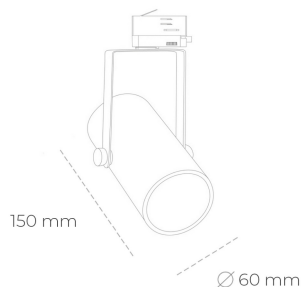

SPOTLIGHT LIDER B MINI 930 27W 15° BLACK PREMIUM COLOR ON/OFF

LED	COB
Barwa światła	3000 [K] PREMIUM COLOR
CRI	90
Strumień led chip	2960 [lm]
Strumień światła z oprawy	2664 [lm]
Zasilanie systemu	27 [W]
Wydajność oprawy oświetleniowej	99 [lm/W]
Kąt świecenia	15°
Sterowanie	ON/OFF
MacAdam	3 SDCM

Spotlight LED

Kompaktowa oprawa oświetleniowa typu reflektor LED. Przeznaczona do montażu w szynoprzewodzie lub na bazie sufitowej. Obudowa wraz z ramieniem wykonane są z aluminium. Dostępność w kolorze białym, czarnym i szarym. Na zamówienie istnieje możliwość lakierowania na dowolny kolor z palety RAL. Dostępne odbłyśniki w kątach 15, 23, 38, 45 i 60 stopni. Maksymalna moc oprawy to 27W.

OPRAWA

Waga	0,85 [kg]
Ochronność IP , IK , klasa	IP 20, IK 1,
Kolor oprawy	BLACK
Rodzaj przesłony	Plastic
Napięcie zasilania	220-240V 50-60Hz

Uwaga: Wszystkie dane są wartościami typowymi. Tolerancja pomiarów +/-10%. Funkcje systemu mogą ulec zmianie wraz z ulepszeniami produktu ze względu na postęp techniczny.

OPCJE

kolor oprawy do wyboru z palety RAL - na zapytanie, przesłona antyodblśnieniowa "plaster miodu", możliwość sterowania mocą świecenia za pomocą systemu CASAMBI / DALI / PHASE CUT

Wygenerowano: 01.09.2024

+48 32 388 80 00

www.cora.pl
cora@cora.pl

Ulica: Ignatza Hakuby 18
41-914 Bytom, Polska