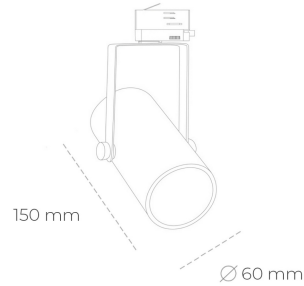

SPOTLIGHT LIDER B MINI 930 21W 15° BLACK PREMIUM COLOR ON/OFF

LED	COB
Barwa światła	3000 [K] PREMIUM COLOR
CRI	90
Strumień led chip	2396 [lm]
Strumień światła z oprawy	2156 [lm]
Zasilanie systemu	21 [W]
Wydajność oprawy oświetleniowej	103 [lm/W]
Kąt świecenia	15°
Sterowanie	ON/OFF
MacAdam	3 SDCM

Spotlight LED

Kompaktowa oprawa oświetleniowa typu reflektor LED. Przeznaczona do montażu w szynoprzewodzie lub na bazie sufitowej. Obudowa wraz z ramieniem wykonane są z aluminium. Dostępność w kolorze białym, czarnym i szarym. Na zamówienie istnieje możliwość lakierowania na dowolny kolor z palety RAL. Dostępne odbłyśniki w kątach 15, 23, 38, 45 i 60 stopni. Maksymalna moc oprawy to 27W.

OPRAWA

Waga	0,85 [kg]
Ochronność IP , IK , klasa	IP 20, IK 1,
Kolor oprawy	BLACK
Rodzaj przesłony	Plastic
Napięcie zasilania	220-240V 50-60Hz

Uwaga: Wszystkie dane są wartościami typowymi. Tolerancja pomiarów +/-10%. Funkcje systemu mogą ulec zmianie wraz z ulepszeniami produktu ze względu na postęp techniczny.

OPCJE

kolor oprawy do wyboru z palety RAL - na zapytanie, przesłona antyodświeceniowa "plaster miodu", możliwość sterowania mocą świecenia za pomocą systemu CASAMBI / DALI / PHASE CUT

Wygenerowano: 01.09.2024

+48 32 388 80 00

www.cora.pl
cora@cora.pl

Ulica: Ignatza Hakuby 18
41-914 Bytom, Polska