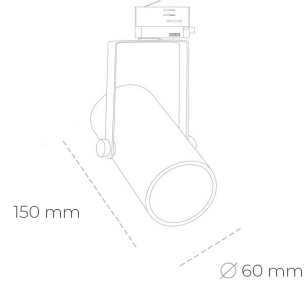

SPOTLIGHT LIDER B MINI 930 10W 60° BLACK CRI97 ON/OFF

LED	COB
Barwa światła	3000 [K] CRI97
CRI	90
Strumień led chip	1144 [lm]
Strumień światła z oprawy	1029 [lm]
Zasilanie systemu	10 [W]
Wydajność oprawy oświetleniowej	103 [lm/W]
Kąt świecenia	60°
Sterowanie	ON/OFF
MacAdam	3 SDCM

Spotlight LED

Kompaktowa oprawa oświetleniowa typu reflektor LED. Przeznaczona do montażu w szynoprzewodzie lub na bazie sufitowej. Obudowa wraz z ramieniem wykonane są z aluminium. Dostępność w kolorze białym, czarnym i szarym. Na zamówienie istnieje możliwość lakierowania na dowolny kolor z palety RAL. Dostępne odbłyśniki w kątach 15, 23, 38, 45 i 60 stopni. Maksymalna moc oprawy to 27W.

OPRAWA

Waga	0,85 [kg]
Ochronność IP , IK , klasa	IP 20, IK 1,
Kolor oprawy	BLACK
Rodzaj przelony	Plastic
Napięcie zasilania	220-240V 50-60Hz

Uwaga: Wszystkie dane są wartościami typowymi. Tolerancja pomiarów +/-10%. Funkcje systemu mogą ulec zmianie wraz z ulepszeniami produktu ze względu na postęp techniczny.

OPCJE

kolor oprawy do wyboru z palety RAL - na zapytanie, przesłona antyodbleniowa "plaster miodu", możliwość sterowania mocą świecenia za pomocą systemu CASAMBI / DALI / PHASE CUT

Wygenerowano: 01.09.2024

+48 32 388 80 00

www.cora.pl
cora@cora.pl

Ulica: Ignatza Hakuby 18
41-914 Bytom, Polska