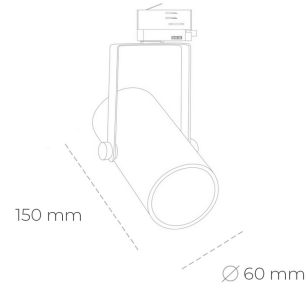

SPOTLIGHT LIDER B MINI 930 25W 60° BLACK CRI97 ON/OFF

LED	COB
Barwa światła	3000 [K] CRI97
CRI	90
Strumień led chip	2797 [lm]
Strumień światła z oprawy	2517 [lm]
Zasilanie systemu	25 [W]
Wydajność oprawy oświetleniowej	101 [lm/W]
Kąt świecenia	60°
Sterowanie	ON/OFF
MacAdam	3 SDCM

Spotlight LED

Kompaktowa oprawa oświetleniowa typu reflektor LED. Przeznaczona do montażu w szynoprzewodzie lub na bazie sufitowej. Obudowa wraz z ramieniem wykonane są z aluminium. Dostępność w kolorze białym, czarnym i szarym. Na zamówienie istnieje możliwość lakierowania na dowolny kolor z palety RAL. Dostępne odbłyśniki w kątach 15, 23, 38, 45 i 60 stopni. Maksymalna moc oprawy to 27W.

OPRAWA

Waga	0,85 [kg]
Ochronność IP , IK , klasa	IP 20, IK 1,
Kolor oprawy	BLACK
Rodzaj przelony	Plastic
Napięcie zasilania	220-240V 50-60Hz

Uwaga: Wszystkie dane są wartościami typowymi. Tolerancja pomiarów +/-10%. Funkcje systemu mogą ulec zmianie wraz z ulepszeniami produktu ze względu na postęp techniczny.

OPCJE

kolor oprawy do wyboru z palety RAL - na zapytanie, przesłona antyodbleniowa "plaster miodu", możliwość sterowania mocą świecenia za pomocą systemu CASAMBI / DALI / PHASE CUT

Wygenerowano: 01.09.2024

+48 32 388 80 00

www.cora.pl
cora@cora.pl

Ulica: Ignatza Hakuby 18
41-914 Bytom, Polska